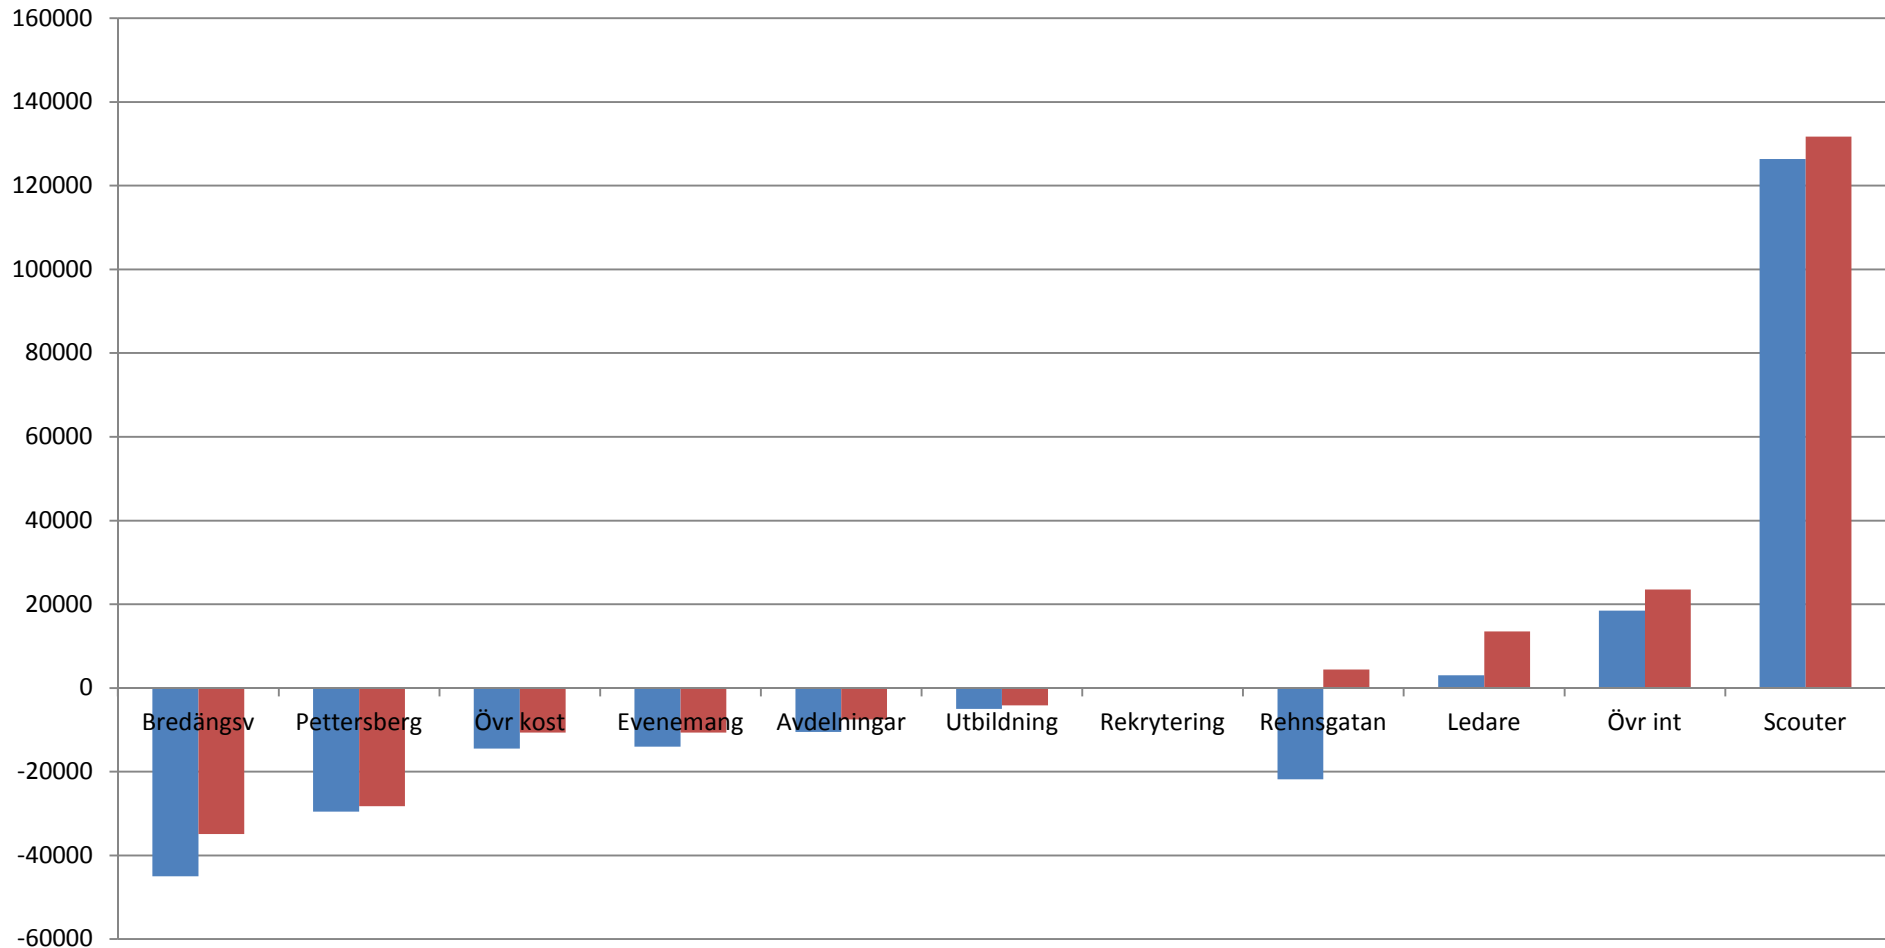

# EKONOMISK BUDGET OCH UTFALL 2009/2010

## SCOUTKÅREN GUSTAF VASA-BREDÄNG

**Blå staplar visar budget för 2009/2010**

**Röda staplar visar utfall för 2009/2010**