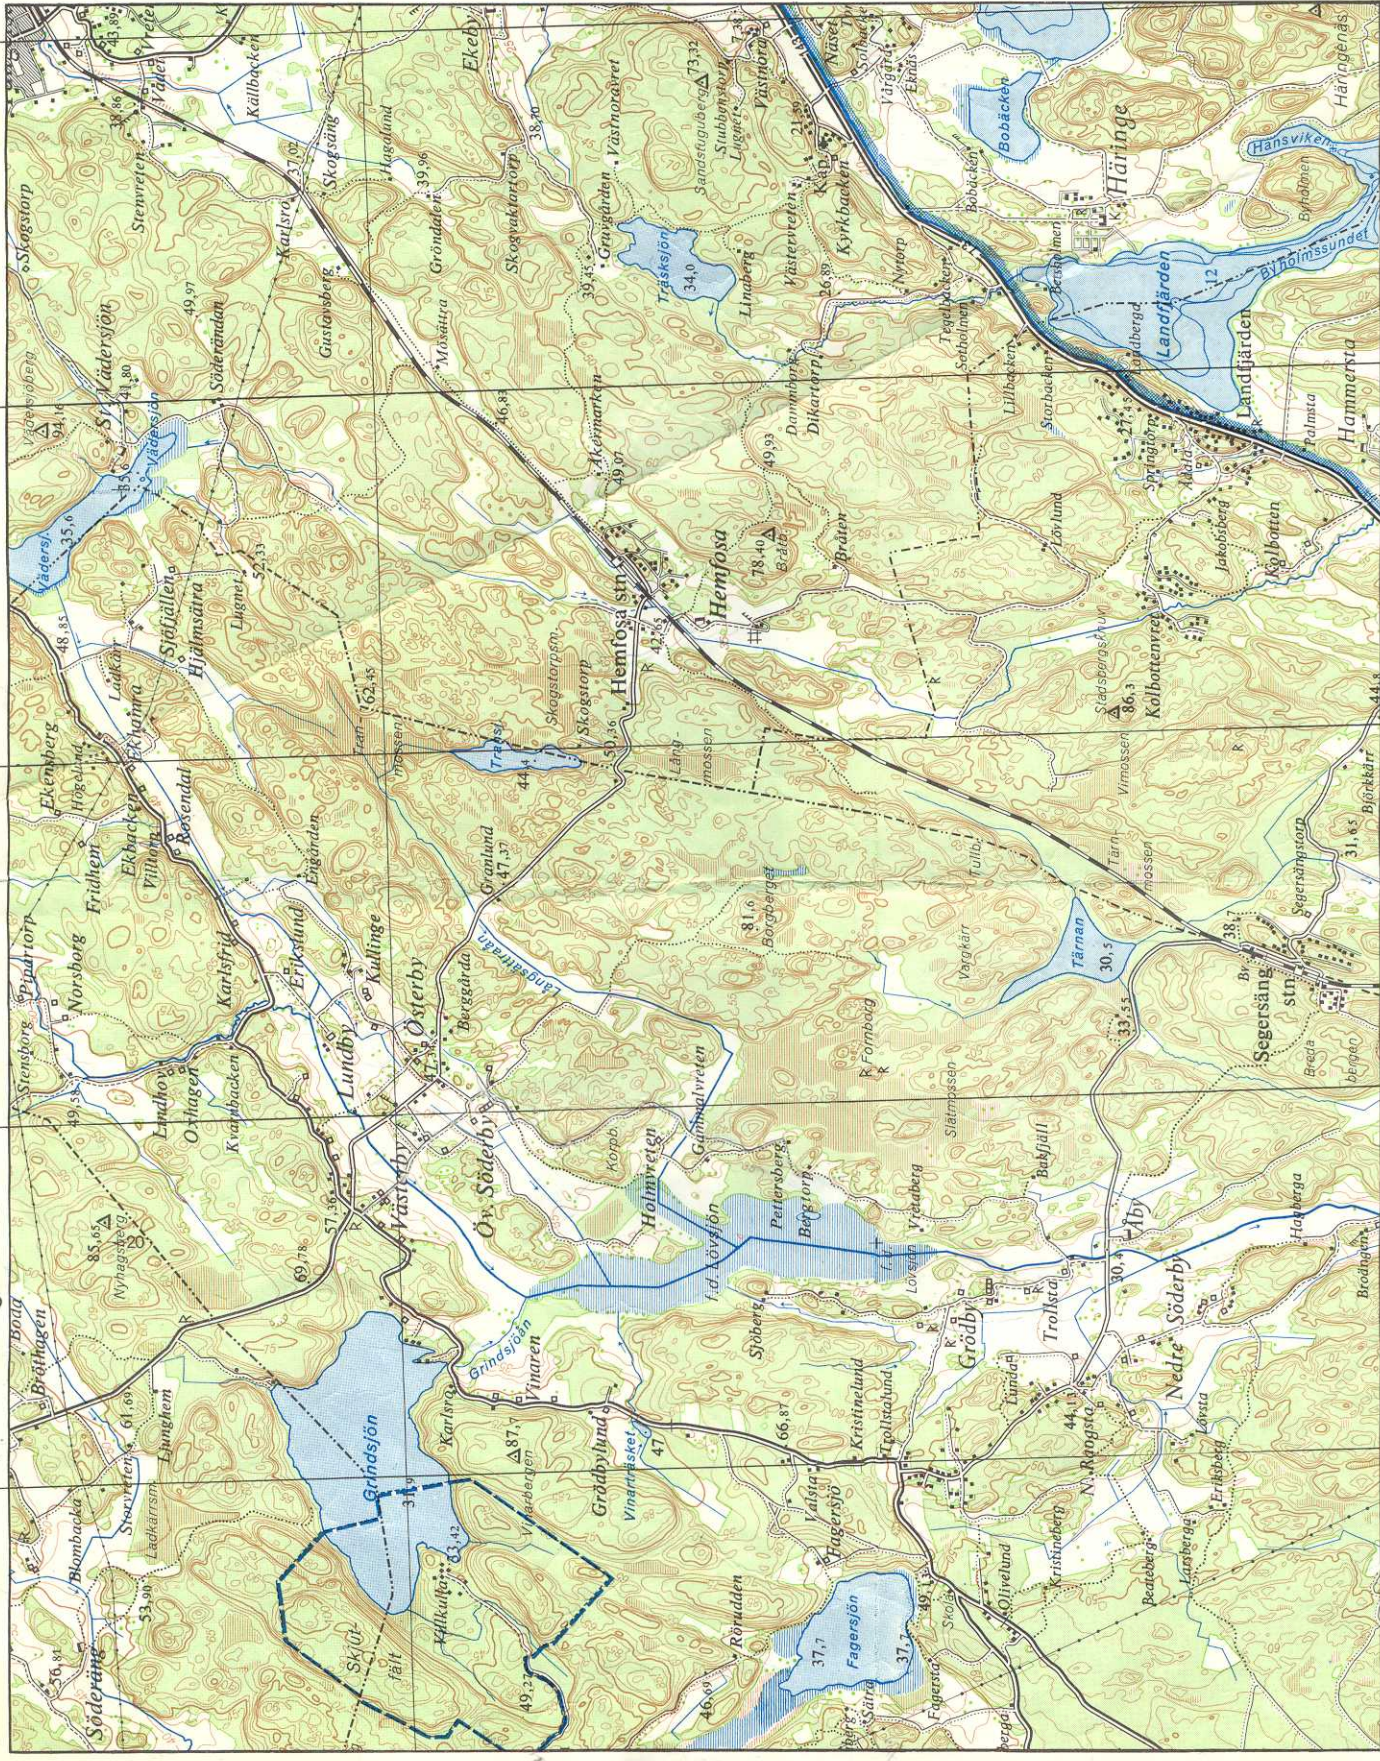

Gustav Vasa Scoutkår, Pettersbergsbladet

Särtryck ur topografiska kartan.  
 Kompassens missvisning 1967 omkr. 1 nygrad östlig.  
 Lokala oregelbundenheter förekomma

Skala 1:50 000

Enligt Kungl. Maj:ts beslut den 16 juni 1966  
 innehav SVENSKA REPRODUKTIONS AB rätten  
 till sårtrycksframställning ur de allmänna kartorna.

Tryckt av SVENSKA REPRODUKTIONS AB, Stockholm 1967

Denna karta får icke försälas i allmänna handeln.